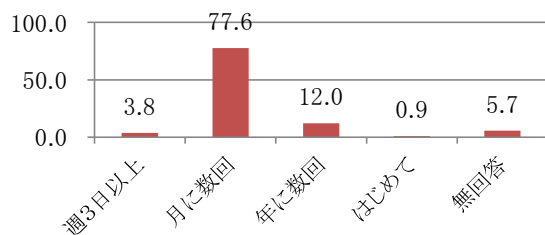

平成30年度 利用者アンケート集計結果

【アンケート用紙配布期間】平成30年10月～11月

堺市教育文化センター(ソフィア・堺)
指定管理者JTBコミュニケーションズグループ

アンケート結果

実施期間	配布数	総回答数	実施方法
平成30年10月～11月	1,500枚	652枚	施設利用のお客様にアンケート用紙を配布

■集計方法

- ①選択肢比率の合算は、個々の回答数の合計を総回答数で除して百分率を求め、小数点2位を四捨五入した。このため、個々の比率の合計が100%にならない場合がある。
- ②アンケートへの回答のうち、複数回答を求めた設問では、比率の合計が100%を超える。
- ③「自由回答」に関しては、回答を集約、抜粋して掲載した。

■分析

●住所

※堺市の利用が93.7%（平成29年度85.4%前年度比+8.3%）を占めており、そのうち中区区民の利用が52.6%（平成29年度48.5%前年度比+4.1%）であり、「地域密着型運営」を目指した結果となっている。

●利用目的

※利用目的は、サークル活動・教室が78.5%（平成29年度71.6%前年比+6.9%）を占め、次に会議・研修が9.4%（平成29年度11.4%前年比-2%）となった。

●利用頻度について

※「月に数回」が77.6%（平成29年度67.1%前年度比+10.5%）続いて「年に数回」12.0%（平成29年度19.9%前年度比-7.9%）であり、月に数回を定期的に利用するサークル活動・教室の利用と考えられる。

①施設の快適さはいかがですか

※施設の快適さは「良い」「やや良い」の回答合計が96.5%（平成29年度93.5%前年度比：+3%）であり、9割が快適と感じているが、「やや悪い」の回答もあるため快適に利用いただけるよう空調の運転時期などを見直してゆく。