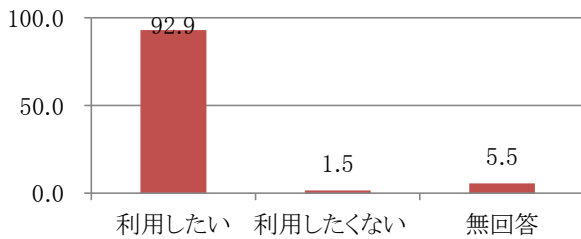

(良い)とお答え頂くのに必要な事をお聞かせ下さい。

④ 堺市教育文化センター(ソフィア・堺)のホームページを見たことはありますか。

※ホームページを「見たことがない」の回答が65.6%（平成29年度63.8%前年度比+1.8%）であり知名度が低いことが分かる。講座の紹介や活動中のサークル一覧が掲載されていることをアピールし知名度向上、利用促進につなげる。

⑤ 堺市施設予約システムの利用者登録をご存知ですか

※「知らない」が62.3%（平成29年度65.5%前年度比-3.2%）であり昨年度より微減した。堺市施設予約システムの利便性を案内し、知名度の向上と利用促進していく。

⑥ この一年で健康カフェを利用した事がありますか

※健康カフェを「利用したことがある」と52.0%が回答している。お弁当の発注ができることや、センター内唯一のレストランであることをアピールし、利用促進していく。

⑦ また当館をご利用いただけますか