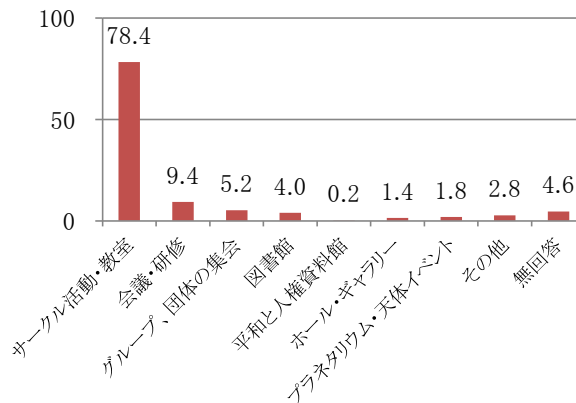

平成30年度 利用者アンケート集計結果

【アンケート用紙配布期間】平成30年10月～11月

堺市教育文化センター(ソフィア・堺)
指定管理者JTBコミュニケーションズグループ

アンケート結果

実施期間	配布数	総回答数	実施方法
平成30年10月～11月	1,500枚	652枚	施設利用のお客様にアンケート用紙を配布

■集計方法

- ①選択肢比率の合算は、個々の回答数の合計を総回答数で除して百分率を求め、小数点2位を四捨五入した。このため、個々の比率の合計が100%にならない場合がある。
- ②アンケートへの回答のうち、複数回答を求めた設問では、比率の合計が100%を超える。
- ③「自由回答」に関しては、回答を集約、抜粋して掲載した。

■分析

●住所

※堺市の利用が93.7%（平成29年度85.4%前年度比+8.3%）を占めており、そのうち中区区民の利用が52.6%（平成29年度48.5%前年度比+4.1%）であり、「地域密着型運営」を目指した結果となっている。

●利用目的

※利用目的は、サークル活動・教室が78.5%（平成29年度71.6%前年比+6.9%）を占め、次に会議・研修が9.4%（平成29年度11.4%前年比-2%）となった。

●利用頻度について

※「月に数回」が77.6%（平成29年度67.1%前年度比+10.5%）続いて「年に数回」12.0%（平成29年度19.9%前年度比-7.9%）であり、月に数回を定期的に利用するサークル活動・教室の利用と考えられる。

①施設の快適さはいかがですか

※施設の快適さは「良い」「やや良い」の回答合計が96.5%（平成29年度93.5%前年度比：+3%）であり、9割が快適と感じているが、「やや悪い」の回答もあるため快適に利用いただけるよう空調の運転時期などを見直してゆく。