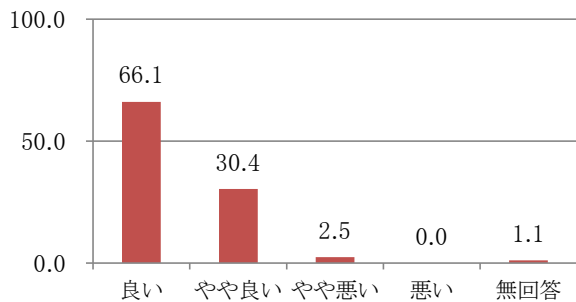

平成30年度 利用者アンケート集計結果

【アンケート用紙配布期間】平成30年10月～11月

堺市教育文化センター(ソフィア・堺)
指定管理者JTBコミュニケーションズグループ

アンケート結果

実施期間	配布数	総回答数	実施方法
平成30年10月～11月	1,500枚	652枚	施設利用のお客様にアンケート用紙を配布

■集計方法

- ①選択肢比率の合算は、個々の回答数の合計を総回答数で除して百分率を求め、小数点2位を四捨五入した。このため、個々の比率の合計が100%にならない場合がある。
- ②アンケートへの回答のうち、複数回答を求めた設問では、比率の合計が100%を超える。
- ③「自由回答」に関しては、回答を集約、抜粋して掲載した。

■分析

●住所

※堺市の利用が93.7%（平成29年度85.4%前年度比+8.3%）を占めており、そのうち中区区民の利用が52.6%（平成29年度48.5%前年度比+4.1%）であり、「地域密着型運営」を目指した結果となっている。

●利用目的

※利用目的は、サークル活動・教室が78.5%（平成29年度71.6%前年比+6.9%）を占め、次に会議・研修が9.4%（平成29年度11.4%前年比-2%）となった。

●利用頻度について

※「月に数回」が77.6%（平成29年度67.1%前年度比+10.5%）続いて「年に数回」12.0%（平成29年度19.9%前年度比-7.9%）であり、月に数回を定期的に利用するサークル活動・教室の利用と考えられる。

①施設の快適さはいかがですか

※施設の快適さは「良い」「やや良い」の回答合計が96.5%（平成29年度93.5%前年度比：+3%）であり、9割が快適と感じているが、「やや悪い」の回答もあるため快適に利用いただけるよう空調の運転時期などを見直してゆく。