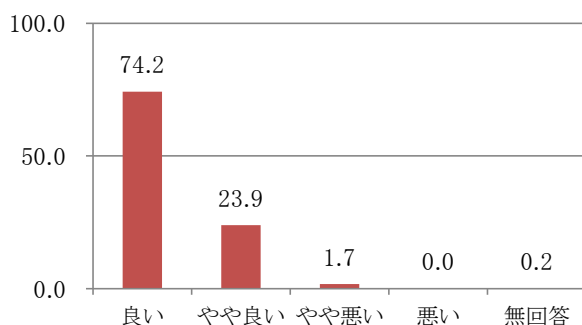

②施設の清掃はいかがですか

※「良い」74.2%（平成29年度75.2%前年度比：-1%）の回答が最も多く施設の清掃に満足頂いていると考えられる。「やや悪い」「悪い」1.7%（平成29年度0.5%前年度比+1.2%）をゼロになるよう清掃を心掛けたい。

③スタッフの対応はいかがですか