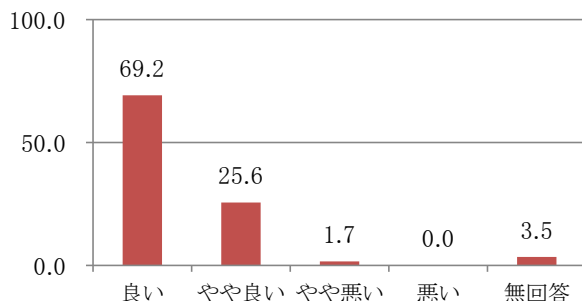

※スタッフの対応は「良い」「やや良い」が94.8%（平成29年度94.7%前年度比：+0.1%）を維持している。「良い」とお答えいただくための参考意見としては「笑顔や挨拶」49.7%（平成29年度55.2%前年度比：-5.5%）が最も多く、次いで「丁寧な説明」27.9%（平成29年度31.3%前年度比：-3.4%）が必要であることが結果から伺える。