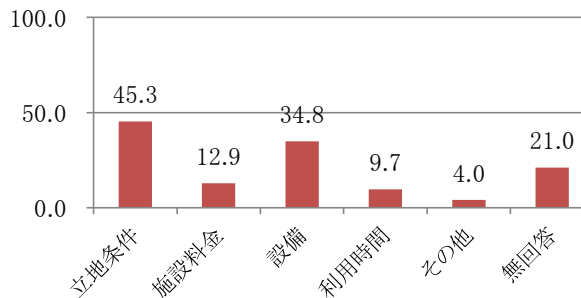

(良い)とお答え頂くのに必要な事をお聞かせ下さい。

④ 堺市教育文化センター(ソフィア・堺)のホームページを見たことはありますか。

※ホームページを「見たことがない」の回答が65.6%（平成29年度63.8%前年度比+1.8%）であり知名度が低いことが分かる。講座の紹介や活動中のサークル一覧が掲載されていることをアピールし知名度向上、利用促進につなげる。

⑤ 堺市施設予約システムの利用者登録をご存知ですか

※「知らない」が62.3%（平成29年度65.5%前年度比-3.2%）であり昨年度より微減した。堺市施設予約システムの利便性を案内し、知名度の向上と利用促進していく。

⑥ この一年で健康カフェを利用した事がありますか

※健康カフェを「利用したことがある」と52.0%が回答している。お弁当の発注ができることや、センター内唯一のレストランであることをアピールし、利用促進していく。

⑦ また当館をご利用いただけますか

※再利用については、92.9%（平成29年度95.0%前年度比:-2.0%）が「利用したい」と回答した。理由としては「立地条件」が45.3%（平成29年度47.8%前年度比-0.3%）で最も多く、続いて「設備」が34.9%（平成29年度37.5%前年度比+12.1%）と回答した。

利用したい理由をお聞かせください

◆見たい映画があればご記入ください

- 0.5mm
- 百円の恋
- 家族の国
- 50年代60年代の国内外の映画
- 時代劇
- 大昔の映画を1コイン(¥500)でどうですか
- 万引家族 カンヌ入賞作など
- 1900年代洋画
- グレイテストショーマン
- ショーシャンクシャーの空に
- ライフズビューティフル
- 羊と鋼の森
- グッドウィルハンティング
- 日日是好日(5件)