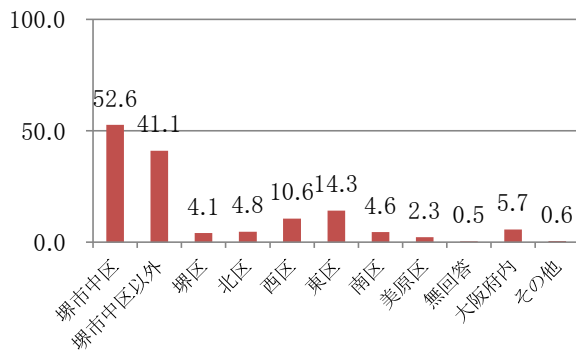

平成30年度 利用者アンケート集計結果

【アンケート用紙配布期間】平成30年10月～11月

堺市教育文化センター(ソフィア・堺)
指定管理者JTBコミュニケーションズグループ

アンケート結果

実施期間	配布数	総回答数	実施方法
平成30年10月～11月	1,500枚	652枚	施設利用のお客様にアンケート用紙を配布

■集計方法

- ①選択肢比率の合算は、個々の回答数の合計を総回答数で除して百分率を求め、小数点2位を四捨五入した。このため、個々の比率の合計が100%にならない場合がある。
- ②アンケートへの回答のうち、複数回答を求めた設問では、比率の合計が100%を超える。
- ③「自由回答」に関しては、回答を集約、抜粋して掲載した。

■分析

●住所

※堺市の利用が93.7%（平成29年度85.4%前年度比+8.3%）を占めており、そのうち中区区民の利用が52.6%（平成29年度48.5%前年度比+4.1%）であり、「地域密着型運営」を目指した結果となっている。

●利用目的

※利用目的は、サークル活動・教室が78.5%（平成29年度71.6%前年比+6.9%）を占め、次に会議・研修が9.4%（平成29年度11.4%前年比-2%）となった。