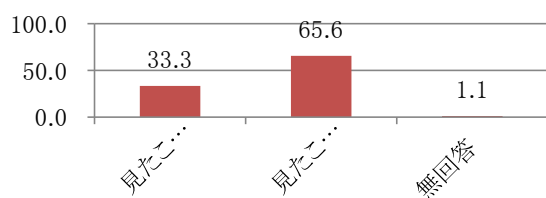

●利用頻度について

※「月に数回」が77.6%（平成29年度67.1%前年度比+10.5%）続いて「年に数回」12.0%（平成29年度19.9%前年度比-7.9%）であり、月に数回を定期的に利用するサークル活動・教室の利用と考えられる。

①施設の快適さはいかがですか

※施設の快適さは「良い」「やや良い」の回答合計が96.5%（平成29年度93.5%前年度比：+3%）であり、9割が快適と感じているが、「やや悪い」の回答もあるため快適に利用いただけるよう空調の運転時期などを見直してゆく。

②施設の清掃はいかがですか

※「良い」74.2%（平成29年度75.2%前年度比：-1%）の回答が最も多く施設の清掃に満足頂いていると考えられる。「やや悪い」「悪い」1.7%（平成29年度0.5%前年度比+1.2%）をゼロになるよう清掃を心掛けたい。

③スタッフの対応はいかがですか

※スタッフの対応は「良い」「やや良い」が94.8%（平成29年度94.7%前年度比：+0.1%）を維持している。「良い」とお答えいただくための参考意見としては「笑顔や挨拶」49.7%（平成29年度55.2%前年度比：-5.5%）が最も多く、次いで「丁寧な説明」27.9%（平成29年度31.3%前年度比：-3.4%）が必要であることが結果から伺える。

(良い)とお答え頂くのに必要な事をお聞かせ下さい。

④ 堺市教育文化センター(ソフィア・堺)のホームページを見たことはありますか。

※ホームページを「見たことがない」の回答が65.6%（平成29年度63.8%前年度比+1.8%）であり知名度が低いことが分かる。講座の紹介や活動中のサークル一覧が掲載されていることをアピールし知名度向上、利用促進につなげる。

⑤ 堺市施設予約システムの利用者登録をご存知ですか