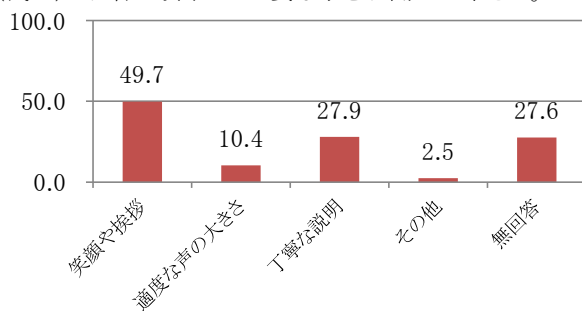

■分析

●住所

※堺市の利用が93.7%（平成29年度85.4%前年度比+8.3%）を占めており、そのうち中区区民の利用が52.6%（平成29年度48.5%前年度比+4.1%）であり、「地域密着型運営」を目指した結果となっている。

●利用目的

※利用目的は、サークル活動・教室が78.5%（平成29年度71.6%前年比+6.9%）を占め、次に会議・研修が9.4%（平成29年度11.4%前年比-2%）となった。

●利用頻度について

※「月に数回」が77.6%（平成29年度67.1%前年度比+10.5%）続いて「年に数回」12.0%（平成29年度19.9%前年度比-7.9%）であり、月に数回を定期的に利用するサークル活動・教室の利用と考えられる。

①施設の快適さはいかがですか

※施設の快適さは「良い」「やや良い」の回答合計が96.5%（平成29年度93.5%前年度比：+3%）であり、9割が快適と感じているが、「やや悪い」の回答もあるため快適に利用いただけるよう空調の運転時期などを見直してゆく。

②施設の清掃はいかがですか

※「良い」74.2%（平成29年度75.2%前年度比：-1%）の回答が最も多く施設の清掃に満足頂いていると考えられる。「やや悪い」「悪い」1.7%（平成29年度0.5%前年度比+1.2%）をゼロになるよう清掃を心掛けたい。

③スタッフの対応はいかがですか

※スタッフの対応は「良い」「やや良い」が94.8%（平成29年度94.7%前年度比：+0.1%）を維持している。「良い」とお答えいただくための参考意見としては「笑顔や挨拶」49.7%（平成29年度55.2%前年度比：-5.5%）が最も多く、次いで「丁寧な説明」27.9%（平成29年度31.3%前年度比：-3.4%）が必要であることが結果から伺える。

(良い)とお答え頂くのに必要な事をお聞かせ下さい。

④ 堺市教育文化センター(ソフィア・堺)のホームページを見たことはありますか。

※ホームページを「見たことがない」の回答が65.6%（平成29年度63.8%前年度比+1.8%）であり知名度が低いことが分かる。講座の紹介や活動中のサークル一覧が掲載されていることをアピールし知名度向上、利用促進につなげる。

⑤ 堺市施設予約システムの利用者登録をご存知ですか