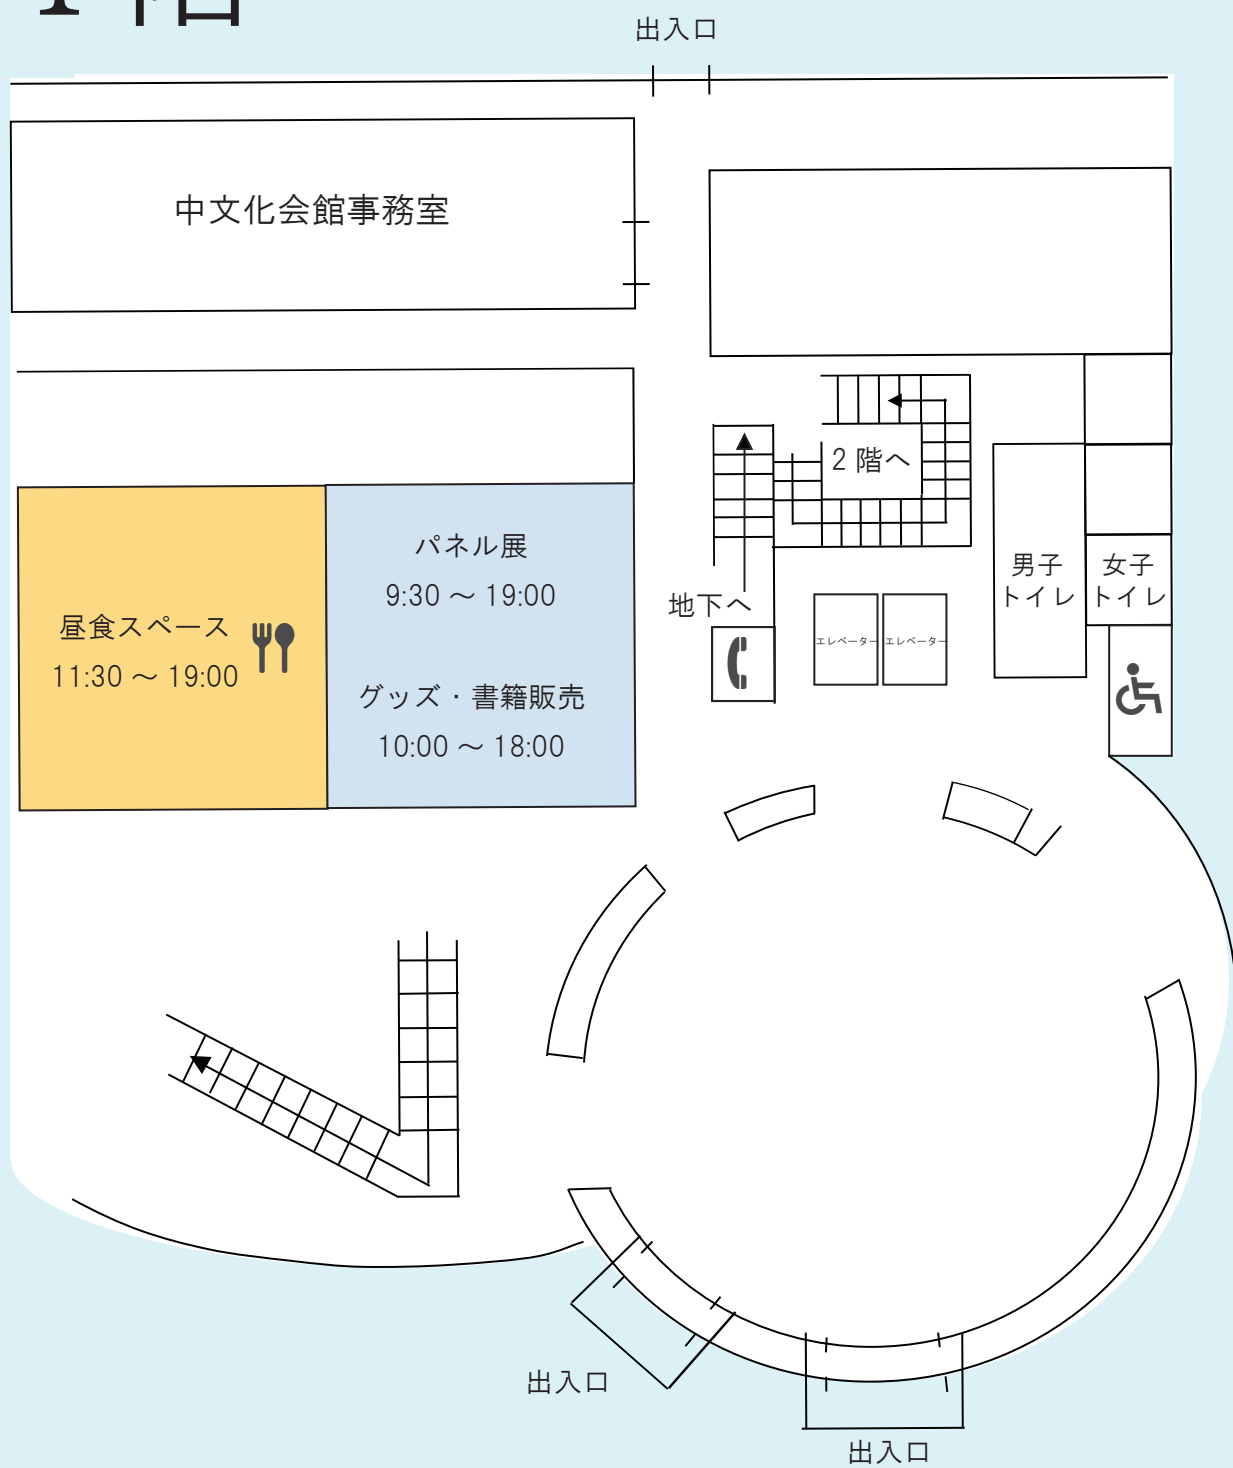

## studio

## 会場案内

### 1階

#### 受付

番組観覧受付 9:00 ~ 19:15

各回先着 140名、売切れ次第終了となります。